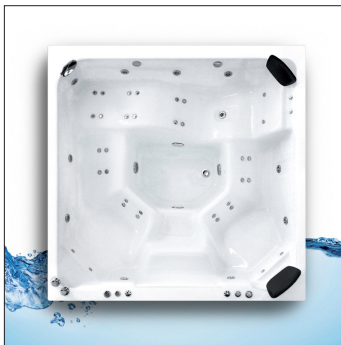

SPA KÖNIG

		BAÑERA	HIDROMASAJE		
			STANDARD		FULL
Modelo	Medidas	Precio	Jets	Precio	Precio
200	206X196X74	cotizar	10	cotizar	cotizar

EQUIPAMIENTO HIDROMASAJES

	STANDARD	FULL
Jets Laterales	X	X
Encendido neumático	X	X
Regulador de aire	X	X
Jets en el piso para inyección de aire		X
Turbosoplador		X
Desagüe automático combinado (bañera y piso)		X
Apoyacabezas		X

ACCESORIOS EXTRA	Motor con calefactor
	Apoyacabezas adaptable
	Conjunto de 2 luminarias de 12 Volts
	Puerta de Inspección
	Control de nivel
	Jet adicional unitario

PICOS	Pico de llenado interior
	Pico cascada de llenado acero inoxidable
	Pico cascada con cuerpo P.V.C

Kits	Kit de Jets - Masaje Cervical (2 Jets)
	Kit - Masaje Dorsal (2 Jets)
	Kit ozonizador c/Jets

GRIFERÍA	Grifería con cierre cerámico 3/4 con pico llenador
	Grifería con transferencia duchador